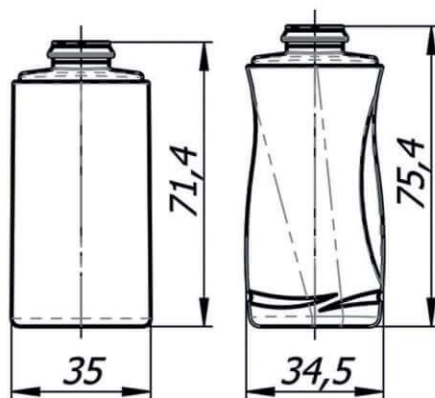

## INDEX SN020

SECTION A-A

MASTERCHEM

Flip - Top

Complete with the Shower Gel series

*BU-0178*  
30ml  
Zatrząsk 16  
4,5gr.

*BU-0179*  
30ml  
Zatrząsk 16  
4,5gr.

MASTERCHEM