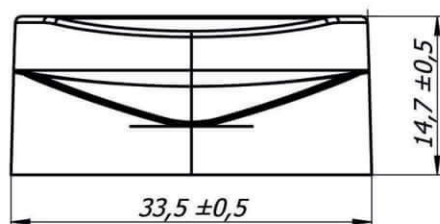

INDEX SN016