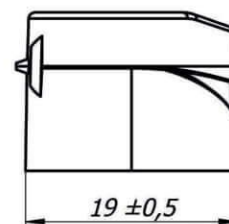

INDEX SN016