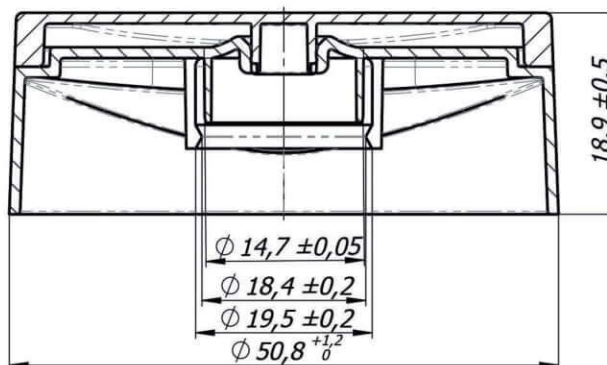

INDEX SN020

SECTION A-A