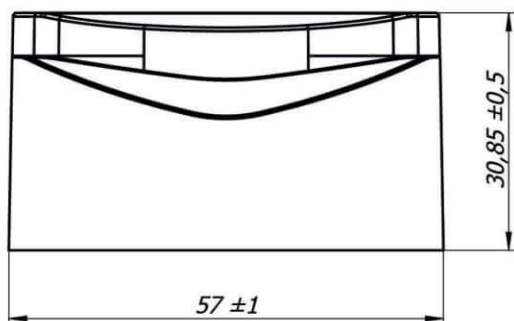

INDEX SN028