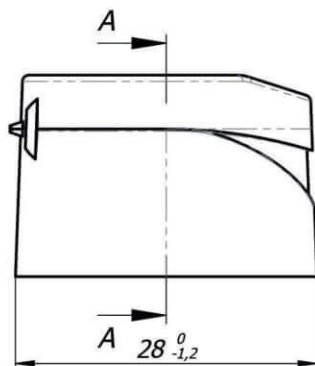

INDEX SN020

SECTION A-A