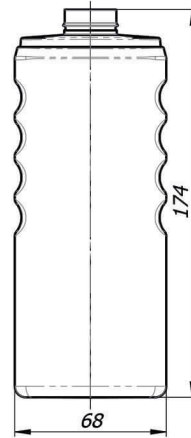

## INDEX SNB24

SECTION A-A

**MASTERCHEM**

*Flip - Top*

Complete with the Shower Gel series

*BU-0211  
300ml  
Zatrząsk 24  
24gr.*

MASTERCHEM

Flip - Top