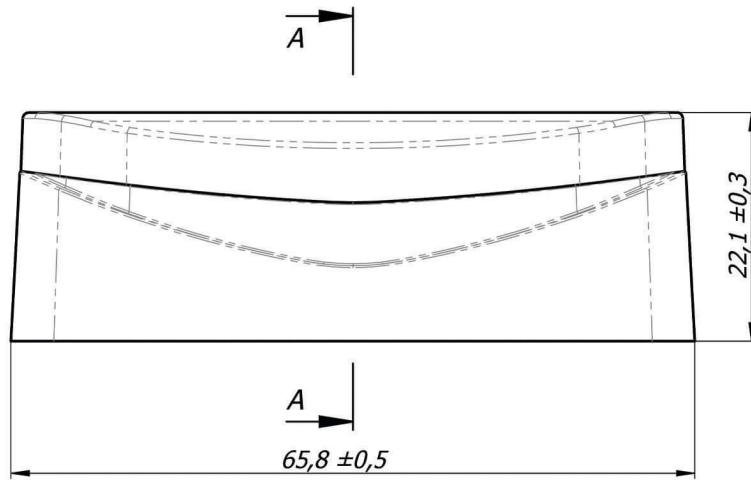

INDEX SNB24

SECTION A-A