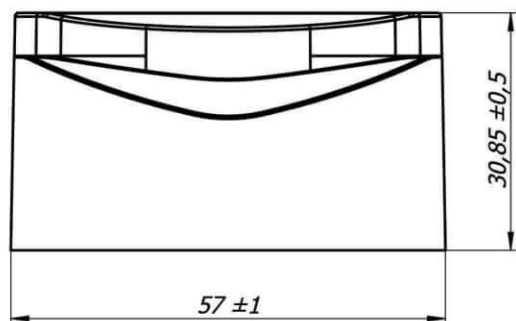

INDEX SN028