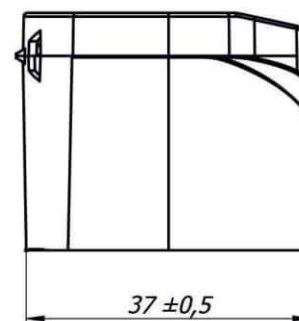

INDEX SN028