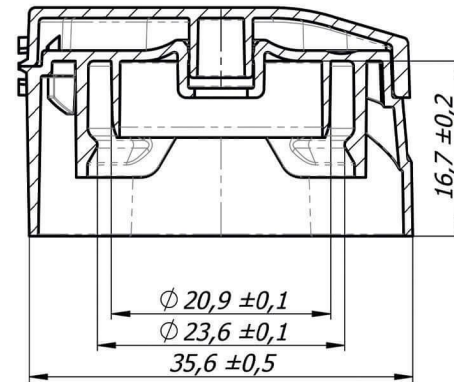

INDEX SNB24

SECTION A-A