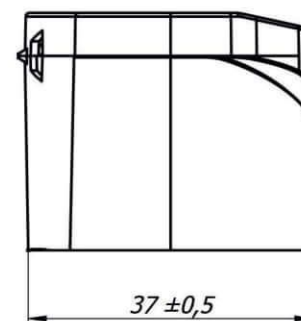

INDEX SN028