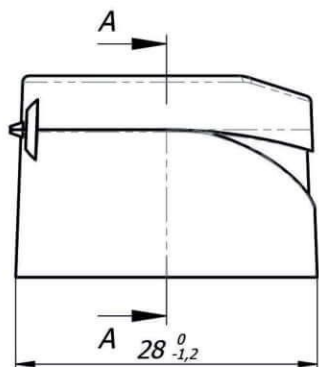

INDEX SN020

SECTION A-A